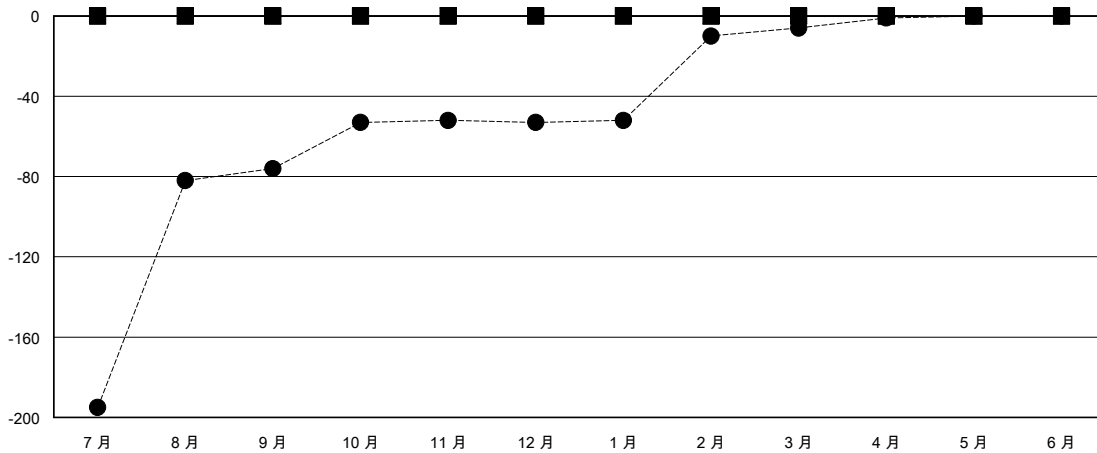

MONTHLY MEMBERSHIP PROGRESS REPORT

District 300B 1

Results as of: 4/30/2024

GMT:

地點 REP OF CHINA

GMT憲章區

分會			
成果 2023-2024			
季	新分會目標	新會	會員流失的分會
7月/8月/9月	0	0	0
10月/11月/12月	0	0	0
1月/2月/3月	0	0	0
4月/5月/6月	0	0	0

位會員@每位須繳			
成果 2023-2024			
季	會員淨增長目標	實際會員增長數	實際退會會員 (包括轉會)
7月/8月/9月	0	137	202
10月/11月/12月	0	25	2
1月/2月/3月	0	50	2
4月/5月/6月	0	5	0

目標與實際新會累積

目標和實際會員累積

已取消的分會: 0	48 CLUBS OF 66 增添1位或以上的新會員	性別分佈
放棄的會員	點擊這裡取得彙計會員數據	男 2,027 (76.90%)
		女 609 (23.10%)
		總計家庭單位會員數 0
		支付減半會費的家庭會員 0
過世 4		
分會已取消 0		
其他 202		
總計 206		