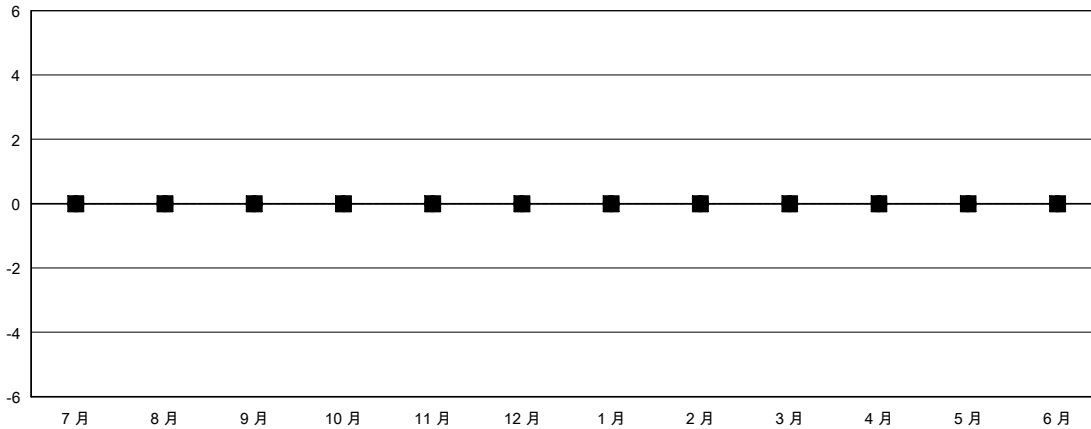

MONTHLY MEMBERSHIP PROGRESS REPORT

District 300B 1

Results as of: 4/30/2024

GMT:

地點 REP OF CHINA

GMT憲章區

分會			
成果 2023-2024			
季	新分會目標	新會	會員流失的分會
7月/8月/9月	0	0	0
10月/11月/12月	0	0	0
1月/2月/3月	0	0	0
4月/5月/6月	0	0	0

位會員@每位須繳			
成果 2023-2024			
季	會員淨增長目標	實際會員增長數	實際退會會員 (包括轉會)
7月/8月/9月	0	137	202
10月/11月/12月	0	25	2
1月/2月/3月	0	50	2
4月/5月/6月	0	5	0

目標與實際新會累積

目標和實際會員累積

已取消的分會: 0	48 CLUBS OF 66 增添1位或以上的新會員	性別分佈
放棄的會員	點擊這裡取得彙計會員數據	男 2,027 (76.90%)
		女 609 (23.10%)
		總計家庭單位會員數 0
		支付減半會費的家庭會員 0
過世 4		
分會已取消 0		
其他 202		
總計 206		